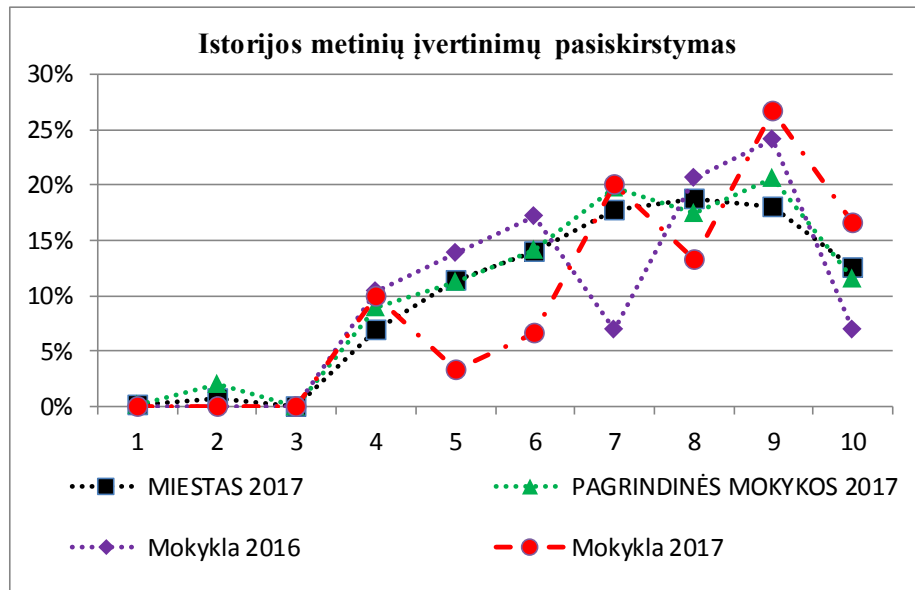

Bernardo Brazdžionio mokykla

Matematikos metinių įvertinimų pasiskirstymas

Fizikos metinių įvertinimų pasiskirstymas

Chemijos metinių įvertinimų pasiskirstymas

Biologijos metinių įvertinimų pasiskirstymas

Bernardo Brazdžionio mokykla

Bernardo Brazdžionio mokykla

Šeštokų skaičius 2016 m. 27

Šeštokų skaičius 2017 m. 39

6 klasės baigimo rezultatų kokybės kaitos įvertinimas ir palyginimas

Kokybės rodiklis	2016 m.	2017 m.	skirtums tarp 2016 ir 2017 m.	Komentaras	Palyginimas su viso miesto rodikliu	Palyginimas su to pačio tipo mokyklų rodikliu
Lietuvių kalba	70%	77%	7%	pagerėjo	aukštesnė	aukštesnė
Matematika	67%	74%	8%	pagerėjo	aukštesnė	aukštesnė
Gamta ir žmogus	85%	82%	-3%	pablogėjo	aukštesnė	žemesnė
Istorija	96%	90%	-7%	pablogėjo	aukštesnė	aukštesnė
Anglų kalba	74%	77%	3%	pagerėjo	aukštesnė	aukštesnė