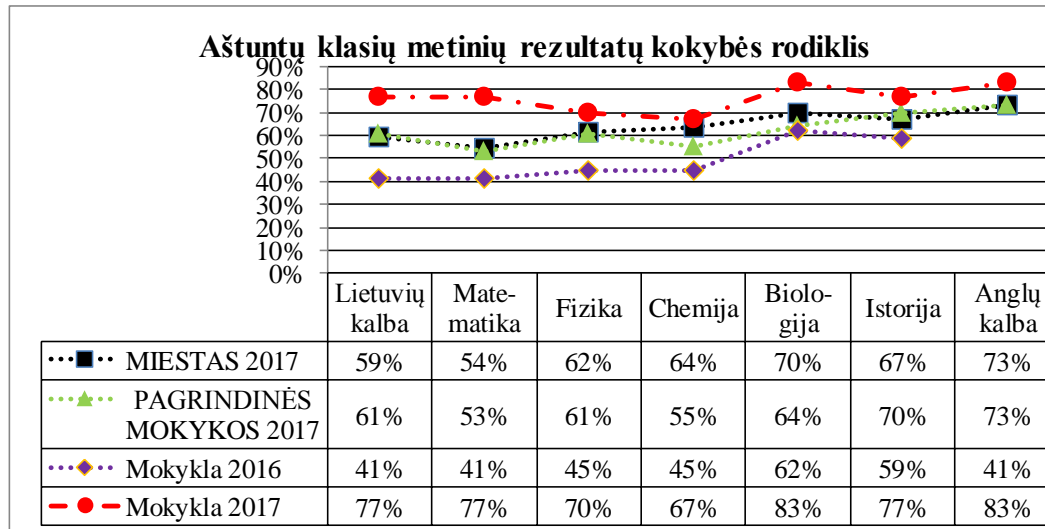

Bernardo Brazdžionio mokykla

Aštuntokų skaičius 2016 m. 29

Aštuntokų skaičius 2017 m. 30

8 klasės baigimo rezultatų kokybės kaitos įvertinimas ir palyginimas

Kokybės rodiklis	2016 m.	2017 m.	skirtums tarp 2016 ir 2017 m.	Komentaras	Palyginimas su viso miesto rodikliu	Palyginimas su to pačio tipo mokyklų rodikliu
Lietuvių kalba	41%	77%	35%	pagerėjo	aukštesnė	aukštesnė
Matematika	41%	77%	35%	pagerėjo	aukštesnė	aukštesnė
Fizika	45%	70%	25%	pagerėjo	aukštesnė	aukštesnė
Chemija	45%	67%	22%	pagerėjo	aukštesnė	aukštesnė
Biologija	62%	83%	21%	pagerėjo	aukštesnė	aukštesnė
Istorija	59%	77%	18%	pagerėjo	aukštesnė	aukštesnė
Anglų kalba	41%	83%	42%	pagerėjo	aukštesnė	aukštesnė

Bernardo Brazdžionio mokykla

Matematikos metinių įvertinimų pasiskirstymas

Fizikos metinių įvertinimų pasiskirstymas

Chemijos metinių įvertinimų pasiskirstymas

Biologijos metinių įvertinimų pasiskirstymas

Bernardo Brazdžionio mokykla

Bernardo Brazdžionio mokykla

Šeštokų skaičius 2016 m. 27

Šeštokų skaičius 2017 m. 39

6 klasės baigimo rezultatų kokybės kaitos įvertinimas ir palyginimas

Kokybės rodiklis	2016 m.	2017 m.	skirtums tarp 2016 ir 2017 m.	Komentaras	Palyginimas su viso miesto rodikliu	Palyginimas su to pačio tipo mokyklų rodikliu
Lietuvių kalba	70%	77%	7%	pagerėjo	aukštesnė	aukštesnė
Matematika	67%	74%	8%	pagerėjo	aukštesnė	aukštesnė
Gamta ir žmogus	85%	82%	-3%	pablogėjo	aukštesnė	žemesnė
Istorija	96%	90%	-7%	pablogėjo	aukštesnė	aukštesnė
Anglų kalba	74%	77%	3%	pagerėjo	aukštesnė	aukštesnė