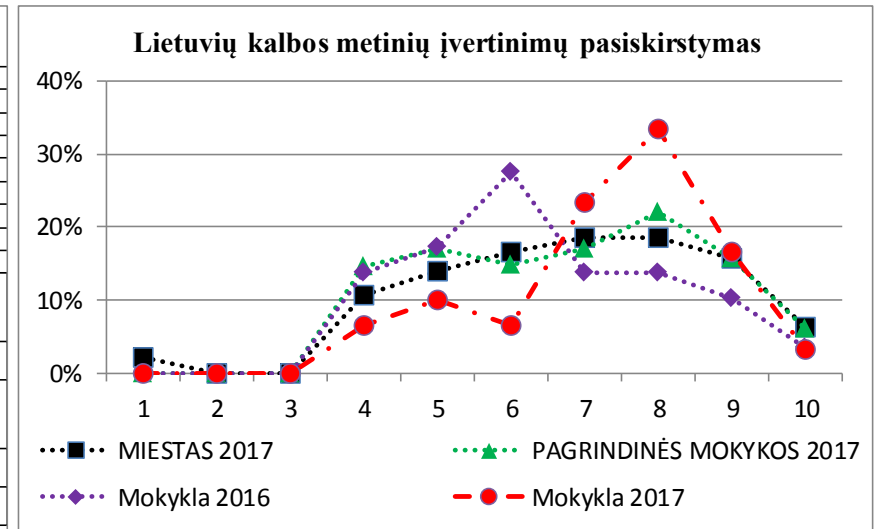

Bernardo Brazdžionio mokykla

Aštuntokų skaičius 2016 m. 29

Aštuntokų skaičius 2017 m. 30

8 klasės baigimo rezultatų kokybės kaitos įvertinimas ir palyginimas

Kokybės rodiklis	2016 m.	2017 m.	skirtums tarp 2016 ir 2017 m.	Komentaras	Palyginimas su viso miesto rodikliu	Palyginimas su to pačio tipo mokyklų rodikliu
Lietuvių kalba	41%	77%	35%	pagerėjo	aukštesnė	aukštesnė
Matematika	41%	77%	35%	pagerėjo	aukštesnė	aukštesnė
Fizika	45%	70%	25%	pagerėjo	aukštesnė	aukštesnė
Chemija	45%	67%	22%	pagerėjo	aukštesnė	aukštesnė
Biologija	62%	83%	21%	pagerėjo	aukštesnė	aukštesnė
Istorija	59%	77%	18%	pagerėjo	aukštesnė	aukštesnė
Anglų kalba	41%	83%	42%	pagerėjo	aukštesnė	aukštesnė

Bernardo Brazdžionio mokykla

Matematikos metinių įvertinimų pasiskirstymas

Fizikos metinių įvertinimų pasiskirstymas

Chemijos metinių įvertinimų pasiskirstymas

Biologijos metinių įvertinimų pasiskirstymas