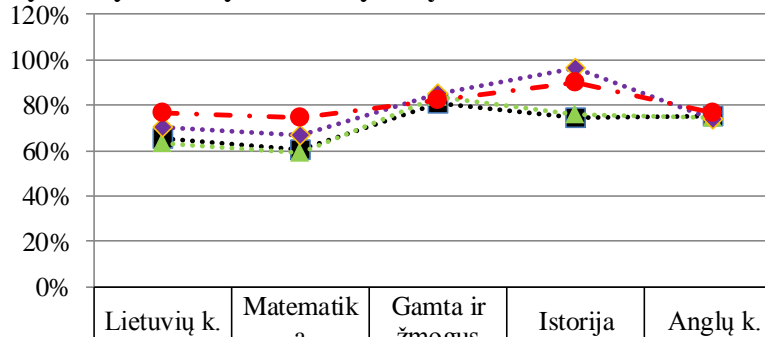

Bernardo Brazdžionio mokykla

Bernardo Brazdžionio mokykla

Šeštokų skaičius 2016 m. 27

Šeštokų skaičius 2017 m. 39

6 klasės baigimo rezultatų kokybės kaitos įvertinimas ir palyginimas

Kokybės rodiklis	2016 m.	2017 m.	skirtums tarp 2016 ir 2017 m.	Komentaras	Palyginimas su viso miesto rodikliu	Palyginimas su to pačio tipo mokyklų rodikliu
Lietuvių kalba	70%	77%	7%	pagerėjo	aukštesnė	aukštesnė
Matematika	67%	74%	8%	pagerėjo	aukštesnė	aukštesnė
Gamta ir žmogus	85%	82%	-3%	pablogėjo	aukštesnė	žemesnė
Istorija	96%	90%	-7%	pablogėjo	aukštesnė	aukštesnė
Anglų kalba	74%	77%	3%	pagerėjo	aukštesnė	aukštesnė

Bernardo Brazdžionio mokykla

Šeštų klasių metinių rezultatų kokybės rodiklis

	Lietuvių k.	Matematika	Gamta ir žmogus	Istorija	Anglų k.
MIESTAS 2017	65%	61%	81%	74%	75%
PAGRINDINĖS MOKYKOS 2017	63%	59%	83%	76%	74%
Mokykla 2016	70%	67%	85%	96%	74%
Mokykla 2017	77%	74%	82%	90%	77%