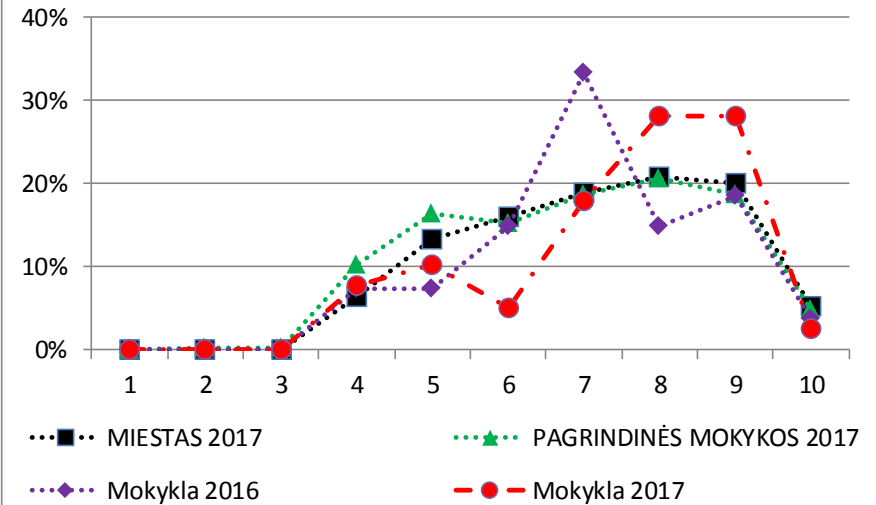

Lietuvių kalbos metinių įvertinimų pasiskirstymas