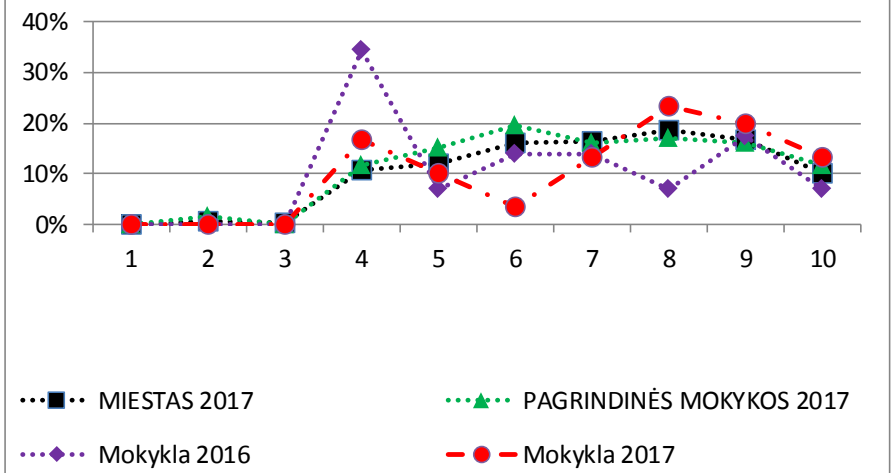

Bernardo Brazdžionio mokykla

Aštuntokų skaičius 2016 m. 29

Aštuntokų skaičius 2017 m. 30

8 klasės baigimo rezultatų kokybės kaitos įvertinimas ir palyginimas

Kokybės rodiklis	2016 m.	2017 m.	skirtums tarp 2016 ir 2017 m.	Komentaras	Palyginimas su viso miesto rodikliu	Palyginimas su to pačio tipo mokyklų rodikliu
Lietuvių kalba	41%	77%	35%	pagerėjo	aukštesnė	aukštesnė
Matematika	41%	77%	35%	pagerėjo	aukštesnė	aukštesnė
Fizika	45%	70%	25%	pagerėjo	aukštesnė	aukštesnė
Chemija	45%	67%	22%	pagerėjo	aukštesnė	aukštesnė
Biologija	62%	83%	21%	pagerėjo	aukštesnė	aukštesnė
Istorija	59%	77%	18%	pagerėjo	aukštesnė	aukštesnė
Anglų kalba	41%	83%	42%	pagerėjo	aukštesnė	aukštesnė

Bernardo Brazdžionio mokykla

Matematikos metinių įvertinimų pasiskirstymas

Fizikos metinių įvertinimų pasiskirstymas

Chemijos metinių įvertinimų pasiskirstymas

Biologijos metinių įvertinimų pasiskirstymas

Bernardo Brazdžionio mokykla

Bernardo Brazdžionio mokykla

Šeštokų skaičius 2016 m. 27

Šeštokų skaičius 2017 m. 39

6 klasės baigimo rezultatų kokybės kaitos įvertinimas ir palyginimas

Kokybės rodiklis	2016 m.	2017 m.	skirtums tarp 2016 ir 2017 m.	Komentaras	Palyginimas su viso miesto rodikliu	Palyginimas su to pačio tipo mokyklų rodikliu
Lietuvių kalba	70%	77%	7%	pagerėjo	aukštesnė	aukštesnė
Matematika	67%	74%	8%	pagerėjo	aukštesnė	aukštesnė
Gamta ir žmogus	85%	82%	-3%	pablogėjo	aukštesnė	žemesnė
Istorija	96%	90%	-7%	pablogėjo	aukštesnė	aukštesnė
Anglų kalba	74%	77%	3%	pagerėjo	aukštesnė	aukštesnė