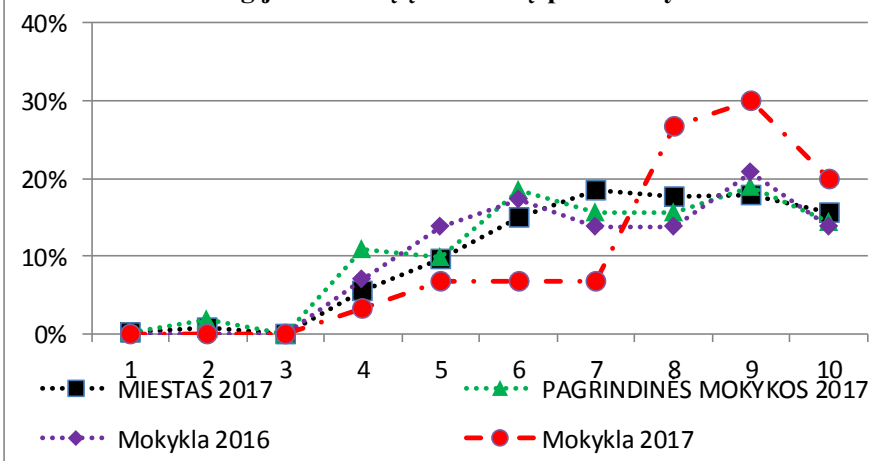

Bernardo Brazdžionio mokykla

Aštuntokų skaičius 2016 m. 29

Aštuntokų skaičius 2017 m. 30

8 klasės baigimo rezultatų kokybės kaitos įvertinimas ir palyginimas

Kokybės rodiklis	2016 m.	2017 m.	skirtums tarp 2016 ir 2017 m.	Komentaras	Palyginimas su viso miesto rodikliu	Palyginimas su to pačio tipo mokyklų rodikliu
Lietuvių kalba	41%	77%	35%	pagerėjo	aukštesnė	aukštesnė
Matematika	41%	77%	35%	pagerėjo	aukštesnė	aukštesnė
Fizika	45%	70%	25%	pagerėjo	aukštesnė	aukštesnė
Chemija	45%	67%	22%	pagerėjo	aukštesnė	aukštesnė
Biologija	62%	83%	21%	pagerėjo	aukštesnė	aukštesnė
Istorija	59%	77%	18%	pagerėjo	aukštesnė	aukštesnė
Anglų kalba	41%	83%	42%	pagerėjo	aukštesnė	aukštesnė

Bernardo Brazdžionio mokykla

Matematikos metinių įvertinimų pasiskirstymas

Fizikos metinių įvertinimų pasiskirstymas

Chemijos metinių įvertinimų pasiskirstymas

Biologijos metinių įvertinimų pasiskirstymas

Bernardo Brazdžionio mokykla

Bernardo Brazdžionio mokykla

Šeštokų skaičius 2016 m. 27

Šeštokų skaičius 2017 m. 39

6 klasės baigimo rezultatų kokybės kaitos įvertinimas ir palyginimas

Kokybės rodiklis	2016 m.	2017 m.	skirtums tarp 2016 ir 2017 m.	Komentaras	Palyginimas su viso miesto rodikliu	Palyginimas su to pačio tipo mokyklų rodikliu
Lietuvių kalba	70%	77%	7%	pagerėjo	aukštesnė	aukštesnė
Matematika	67%	74%	8%	pagerėjo	aukštesnė	aukštesnė
Gamta ir žmogus	85%	82%	-3%	pablogėjo	aukštesnė	žemesnė
Istorija	96%	90%	-7%	pablogėjo	aukštesnė	aukštesnė
Anglų kalba	74%	77%	3%	pagerėjo	aukštesnė	aukštesnė