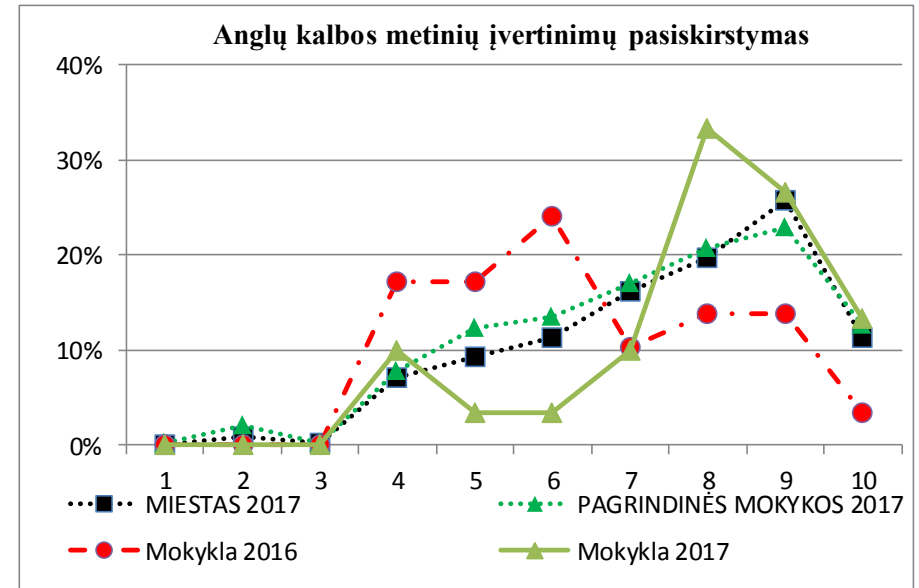

Bernardo Brazdžionio mokykla

Matematikos metinių įvertinimų pasiskirstymas

Fizikos metinių įvertinimų pasiskirstymas

Chemijos metinių įvertinimų pasiskirstymas

Biologijos metinių įvertinimų pasiskirstymas

Bernardo Brazdžionio mokykla

Bernardo Brazdžionio mokykla

Šeštokų skaičius 2016 m. 27

Šeštokų skaičius 2017 m. 39

6 klasės baigimo rezultatų kokybės kaitos įvertinimas ir palyginimas

Kokybės rodiklis	2016 m.	2017 m.	skirtums tarp 2016 ir 2017 m.	Komentaras	Palyginimas su viso miesto rodikliu	Palyginimas su to pačio tipo mokyklų rodikliu
Lietuvių kalba	70%	77%	7%	pagerėjo	aukštesnė	aukštesnė
Matematika	67%	74%	8%	pagerėjo	aukštesnė	aukštesnė
Gamta ir žmogus	85%	82%	-3%	pablogėjo	aukštesnė	žemesnė
Istorija	96%	90%	-7%	pablogėjo	aukštesnė	aukštesnė
Anglų kalba	74%	77%	3%	pagerėjo	aukštesnė	aukštesnė