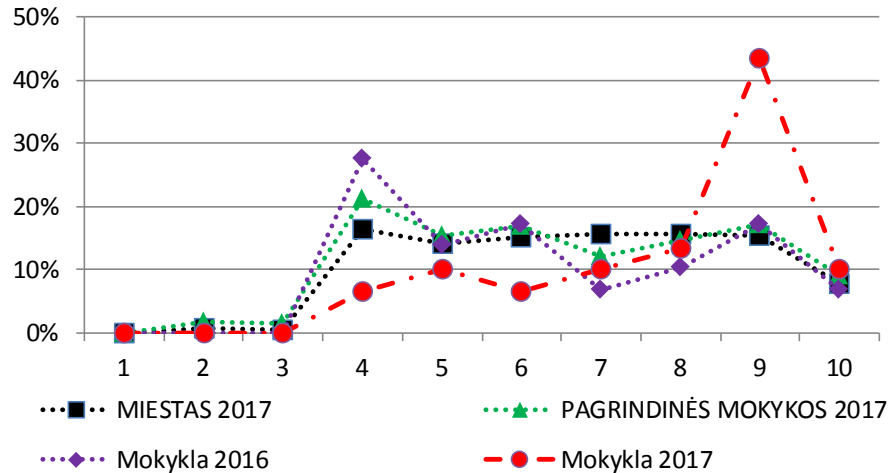

Bernardo Brazdžionio mokykla

Aštuntokų skaičius 2016 m. 29

Aštuntokų skaičius 2017 m. 30

8 klasės baigimo rezultatų kokybės kaitos įvertinimas ir palyginimas

Kokybės rodiklis	2016 m.	2017 m.	skirtums tarp 2016 ir 2017 m.	Komentaras	Palyginimas su viso miesto rodikliu	Palyginimas su to pačio tipo mokyklų rodikliu
Lietuvių kalba	41%	77%	35%	pagerėjo	aukštesnė	aukštesnė
Matematika	41%	77%	35%	pagerėjo	aukštesnė	aukštesnė
Fizika	45%	70%	25%	pagerėjo	aukštesnė	aukštesnė
Chemija	45%	67%	22%	pagerėjo	aukštesnė	aukštesnė
Biologija	62%	83%	21%	pagerėjo	aukštesnė	aukštesnė
Istorija	59%	77%	18%	pagerėjo	aukštesnė	aukštesnė
Anglų kalba	41%	83%	42%	pagerėjo	aukštesnė	aukštesnė

Bernardo Brazdžionio mokykla

Matematikos metinių įvertinimų pasiskirstymas

Fizikos metinių įvertinimų pasiskirstymas

Chemijos metinių įvertinimų pasiskirstymas

Biologijos metinių įvertinimų pasiskirstymas

Bernardo Brazdžionio mokykla

Bernardo Brazdžionio mokykla

Šeštokų skaičius 2016 m. 27

Šeštokų skaičius 2017 m. 39

6 klasės baigimo rezultatų kokybės kaitos įvertinimas ir palyginimas

Kokybės rodiklis	2016 m.	2017 m.	skirtums tarp 2016 ir 2017 m.	Komentaras	Palyginimas su viso miesto rodikliu	Palyginimas su to pačio tipo mokyklų rodikliu
Lietuvių kalba	70%	77%	7%	pagerėjo	aukštesnė	aukštesnė
Matematika	67%	74%	8%	pagerėjo	aukštesnė	aukštesnė
Gamta ir žmogus	85%	82%	-3%	pablogėjo	aukštesnė	žemesnė
Istorija	96%	90%	-7%	pablogėjo	aukštesnė	aukštesnė
Anglų kalba	74%	77%	3%	pagerėjo	aukštesnė	aukštesnė