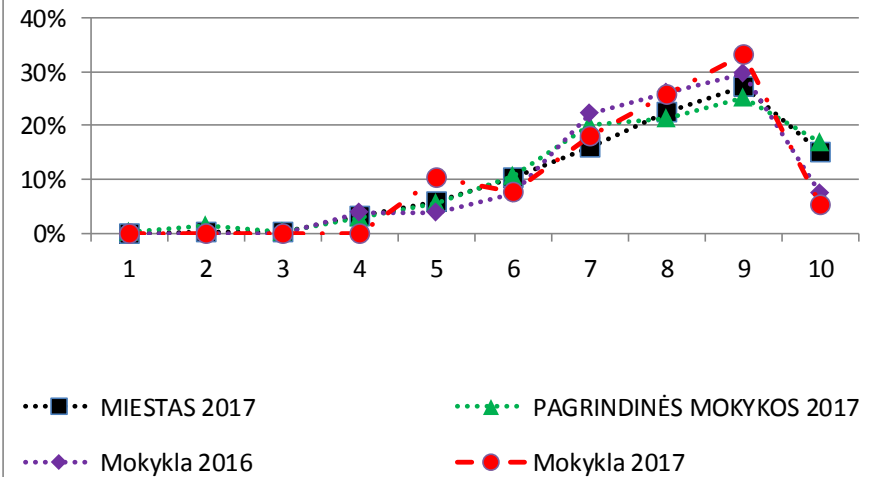

Bernardo Brazdžionio mokykla

Bernardo Brazdžionio mokykla

Šeštokų skaičius 2016 m. 27

Šeštokų skaičius 2017 m. 39

6 klasės baigimo rezultatų kokybės kaitos įvertinimas ir palyginimas

Kokybės rodiklis	2016 m.	2017 m.	skirtums tarp 2016 ir 2017 m.	Komentaras	Palyginimas su viso miesto rodikliu	Palyginimas su to pačio tipo mokyklų rodikliu
Lietuvių kalba	70%	77%	7%	pagerėjo	aukštesnė	aukštesnė
Matematika	67%	74%	8%	pagerėjo	aukštesnė	aukštesnė
Gamta ir žmogus	85%	82%	-3%	pablogėjo	aukštesnė	žemesnė
Istorija	96%	90%	-7%	pablogėjo	aukštesnė	aukštesnė
Anglų kalba	74%	77%	3%	pagerėjo	aukštesnė	aukštesnė

Bernardo Brazdžionio mokykla

Šeštų klasių metinių rezultatų kokybės rodiklis

	Lietuvių k.	Matematika	Gamta ir žmogus	Istorija	Anglų k.
MIESTAS 2017	65%	61%	81%	74%	75%
PAGRINDINĖS MOKYKOS 2017	63%	59%	83%	76%	74%
Mokykla 2016	70%	67%	85%	96%	74%
Mokykla 2017	77%	74%	82%	90%	77%

Lietuvių kalbos metinių įvertinimų pasiskirstymas

Matematikos metinių įvertinimų pasiskirstymas

Gamtos ir žmogaus metinių įvertinimų pasiskirstymas

Bernardo Brazdžionio mokykla