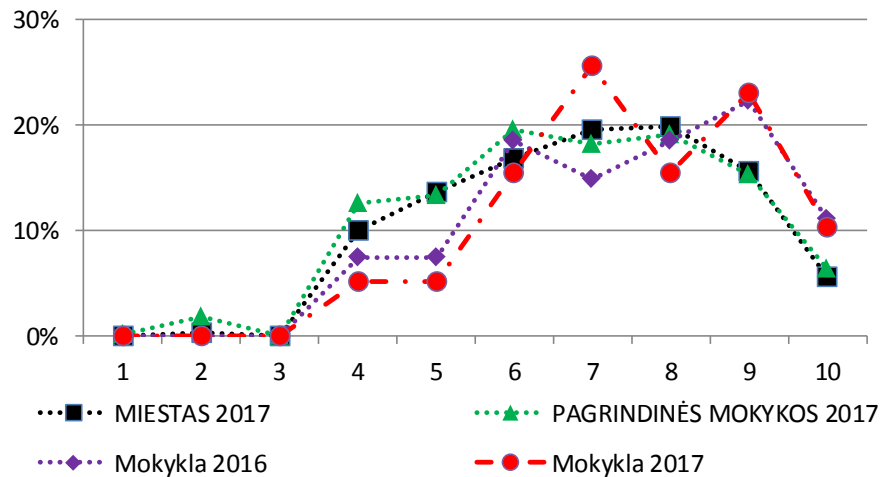

Bernardo Brazdžionio mokykla

Bernardo Brazdžionio mokykla

Šeštokų skaičius 2016 m. 27

Šeštokų skaičius 2017 m. 39

6 klasės baigimo rezultatų kokybės kaitos įvertinimas ir palyginimas

Kokybės rodiklis	2016 m.	2017 m.	skirtums tarp 2016 ir 2017 m.	Komentaras	Palyginimas su viso miesto rodikliu	Palyginimas su to pačio tipo mokyklų rodikliu
Lietuvių kalba	70%	77%	7%	pagerėjo	aukštesnė	aukštesnė
Matematika	67%	74%	8%	pagerėjo	aukštesnė	aukštesnė
Gamta ir žmogus	85%	82%	-3%	pablogėjo	aukštesnė	žemesnė
Istorija	96%	90%	-7%	pablogėjo	aukštesnė	aukštesnė
Anglų kalba	74%	77%	3%	pagerėjo	aukštesnė	aukštesnė

Bernardo Brazdžionio mokykla

Šeštų klasių metinių rezultatų kokybės rodiklis

	Lietuvių k.	Matematika	Gamta ir žmogus	Istorija	Anglų k.
MIESTAS 2017	65%	61%	81%	74%	75%
PAGRINDINĖS MOKYKOS 2017	63%	59%	83%	76%	74%
Mokykla 2016	70%	67%	85%	96%	74%
Mokykla 2017	77%	74%	82%	90%	77%

Lietuvių kalbos metinių įvertinimų pasiskirstymas

Matematikos metinių įvertinimų pasiskirstymas

Gamtos ir žmogaus metinių įvertinimų pasiskirstymas

Bernardo Brazdžionio mokykla