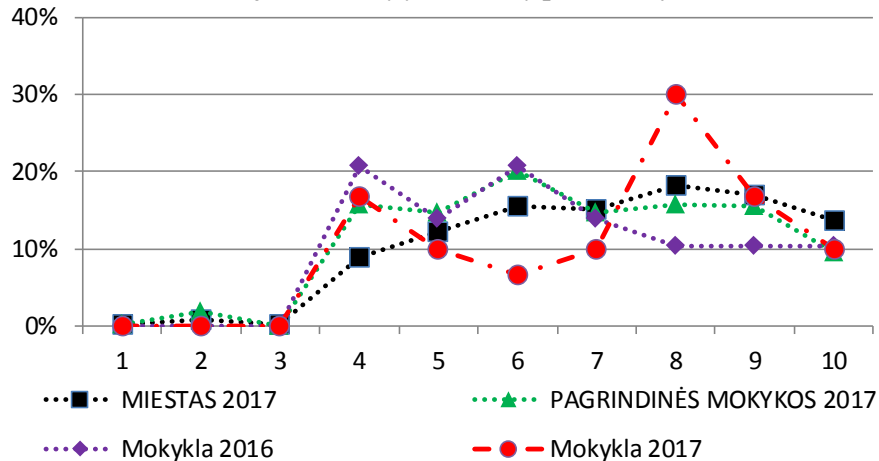

Bernardo Brazdžionio mokykla

Aštuntokų skaičius 2016 m. 29

Aštuntokų skaičius 2017 m. 30

8 klasės baigimo rezultatų kokybės kaitos įvertinimas ir palyginimas

Kokybės rodiklis	2016 m.	2017 m.	skirtums tarp 2016 ir 2017 m.	Komentaras	Palyginimas su viso miesto rodikliu	Palyginimas su to pačio tipo mokyklų rodikliu
Lietuvių kalba	41%	77%	35%	pagerėjo	aukštesnė	aukštesnė
Matematika	41%	77%	35%	pagerėjo	aukštesnė	aukštesnė
Fizika	45%	70%	25%	pagerėjo	aukštesnė	aukštesnė
Chemija	45%	67%	22%	pagerėjo	aukštesnė	aukštesnė
Biologija	62%	83%	21%	pagerėjo	aukštesnė	aukštesnė
Istorija	59%	77%	18%	pagerėjo	aukštesnė	aukštesnė
Anglų kalba	41%	83%	42%	pagerėjo	aukštesnė	aukštesnė

Bernardo Brazdžionio mokykla

Matematikos metinių įvertinimų pasiskirstymas

Fizikos metinių įvertinimų pasiskirstymas

Chemijos metinių įvertinimų pasiskirstymas

Biologijos metinių įvertinimų pasiskirstymas

Bernardo Brazdžionio mokykla

Bernardo Brazdžionio mokykla

Šeštokų skaičius 2016 m. 27

Šeštokų skaičius 2017 m. 39

6 klasės baigimo rezultatų kokybės kaitos įvertinimas ir palyginimas

Kokybės rodiklis	2016 m.	2017 m.	skirtums tarp 2016 ir 2017 m.	Komentaras	Palyginimas su viso miesto rodikliu	Palyginimas su to pačio tipo mokyklų rodikliu
Lietuvių kalba	70%	77%	7%	pagerėjo	aukštesnė	aukštesnė
Matematika	67%	74%	8%	pagerėjo	aukštesnė	aukštesnė
Gamta ir žmogus	85%	82%	-3%	pablogėjo	aukštesnė	žemesnė
Istorija	96%	90%	-7%	pablogėjo	aukštesnė	aukštesnė
Anglų kalba	74%	77%	3%	pagerėjo	aukštesnė	aukštesnė